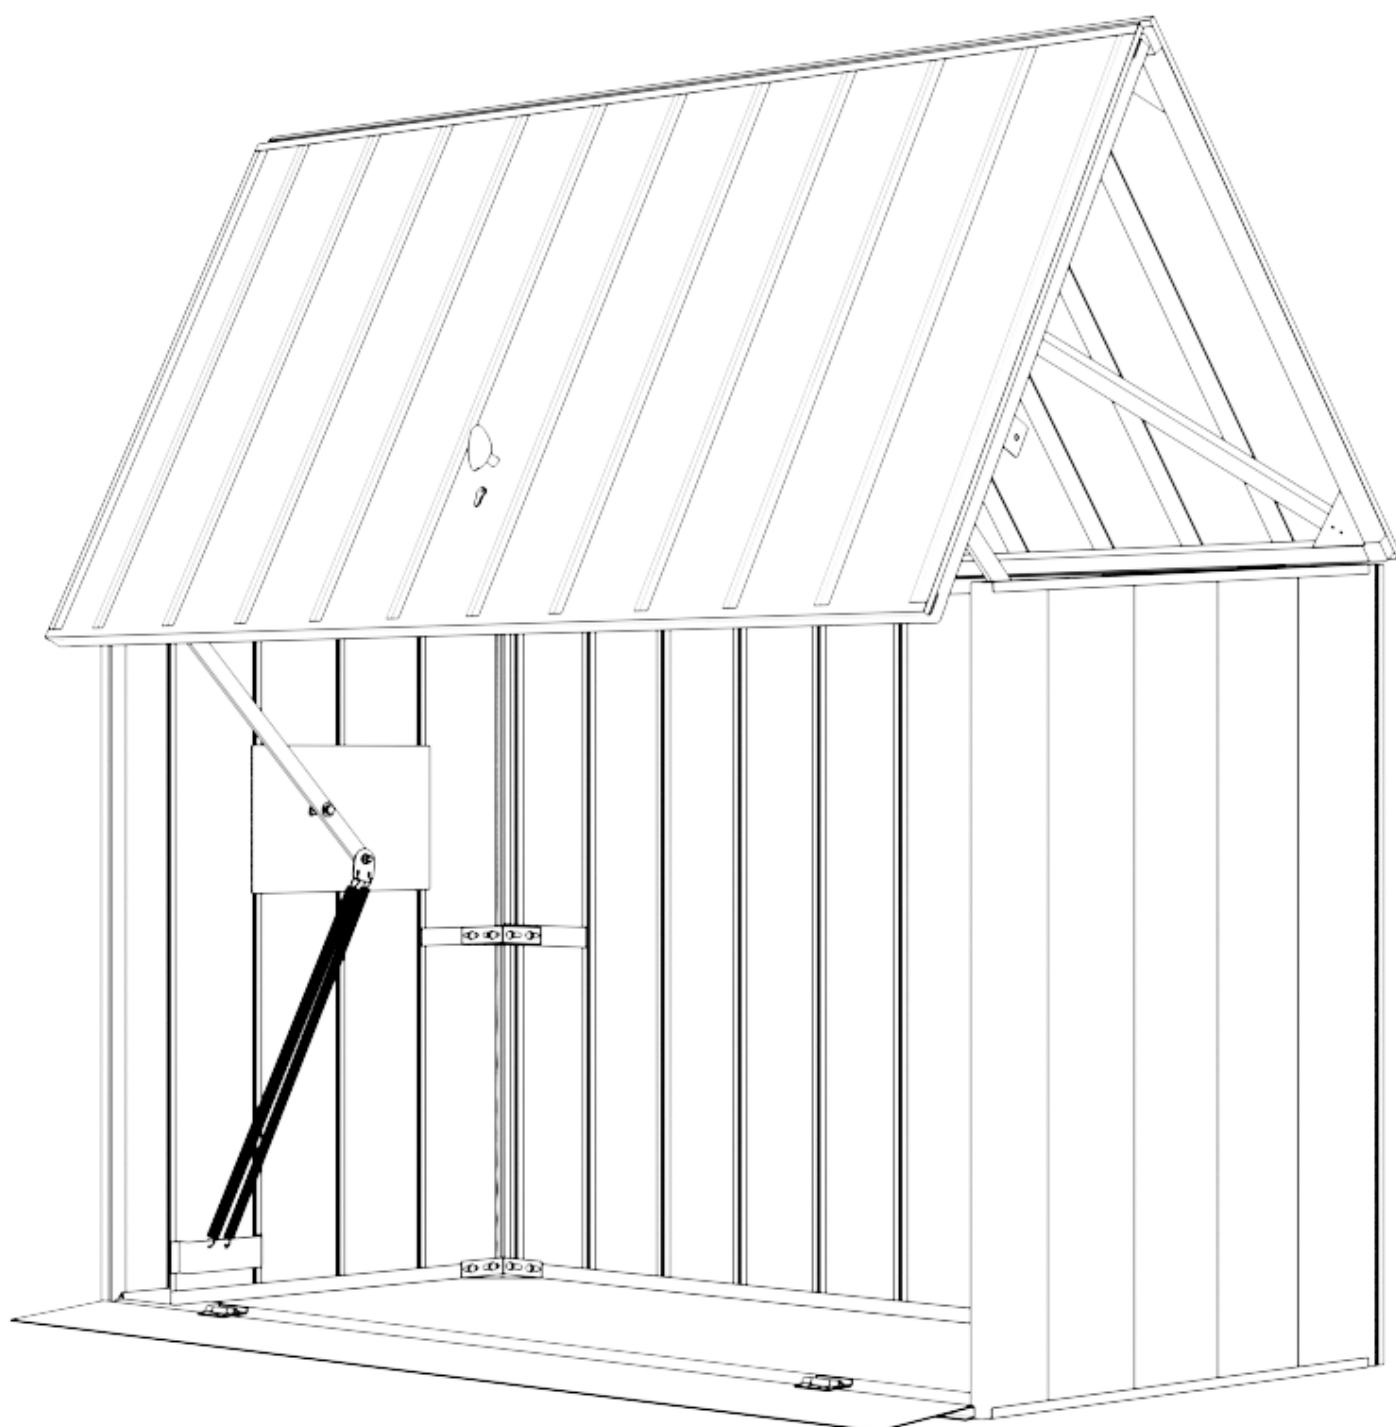

WIATA STALOWA NA ROWERY

MANUAL

32x

2x

2x

12x

1x

2x

4x

6 szt.

2x

4x