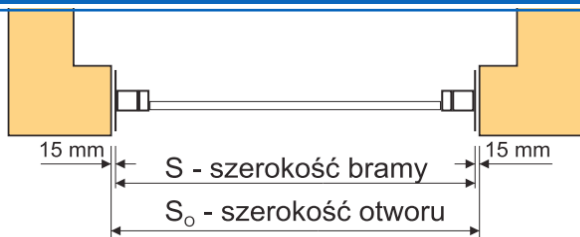

NITUS
BRAMY OKNA DRZWI

PL

INSTRUKCJA MONTAŻU
BRAMA ROZWIERNA

EN

ASSEMBLY INSTRUCTION
TURN GATE

DE

MONTAGEANLEITUNG
FLÜGELTOR

FR

INSTRUCTIONS DE MONTAGE
TOURNEZ LA PORTE

S - max. 2600 [mm]
H - max. 2250 [mm]
S = S_o - 230 mm
H = H_o - 100 mm

13

10

OPTION „S”

1

2

6,3x25