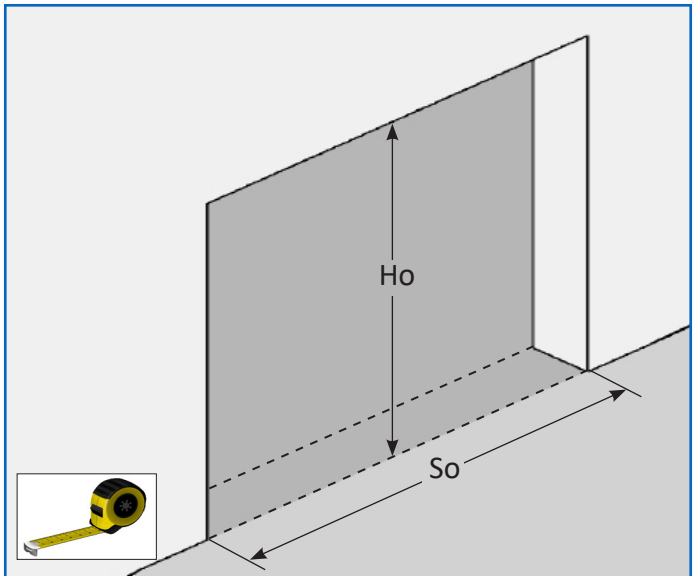

OPTION „S”

1

2

6,3x25

3

4

5