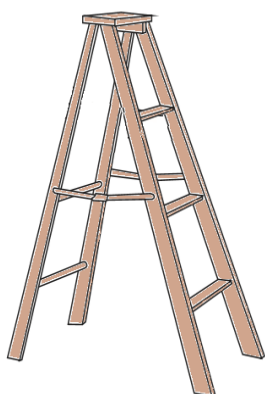

NITUS
BRAMY OKNA DRZWI

PL

INSTRUKCJA MONTAŻU
BRAMA ROZWIERNA

EN

ASSEMBLY INSTRUCTION
TURN GATE

DE

MONTAGEANLEITUNG
FLÜGELTOR

FR

INSTRUCTIONS DE MONTAGE
TOURNEZ LA PORTE

S - max. 2600 [mm]
H - max. 2250 [mm]
S = S_o - 230 mm
H = H_o - 100 mm

13

10

OPTION „S”

1

2

6,3x25