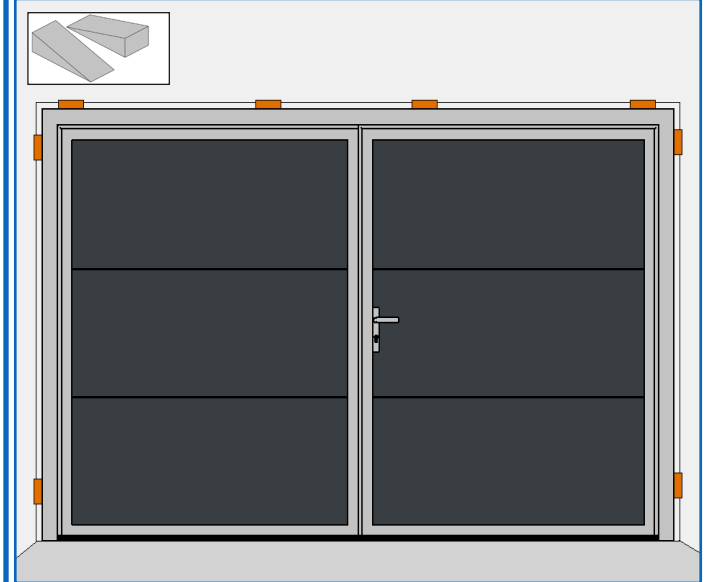

NITUS
BRAMY OKNA DRZWI

PL

INSTRUKCJA MONTAŻU
BRAMA ROZWIERNA

EN

ASSEMBLY INSTRUCTION
TURN GATE

DE

MONTAGEANLEITUNG
FLÜGELTOR

FR

INSTRUCTIONS DE MONTAGE
TOURNEZ LA PORTE

S - max. 2600 [mm]
H - max. 2250 [mm]
S = S_o - 230 mm
H = H_o - 100 mm

13

10

OPTION „S”

1

2

6,3x25

3

4

5

OPTION „S”

OPTION „S”