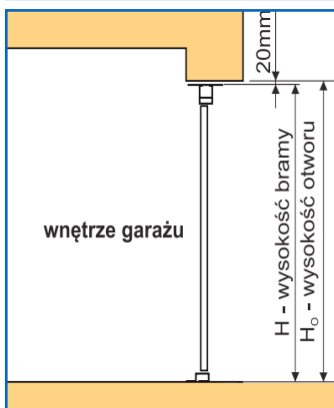

NITUS
BRAMY OKNA DRZWI

PL

INSTRUKCJA MONTAŻU
BRAMA ROZWIERNA

EN

ASSEMBLY INSTRUCTION
TURN GATE

DE

MONTAGEANLEITUNG
FLÜGELTOR

FR

INSTRUCTIONS DE MONTAGE
TOURNEZ LA PORTE

S - max. 2600 [mm]
H - max. 2250 [mm]
S = S_o - 230 mm
H = H_o - 100 mm

13

10

OPTION „S”

1

2

6,3x25