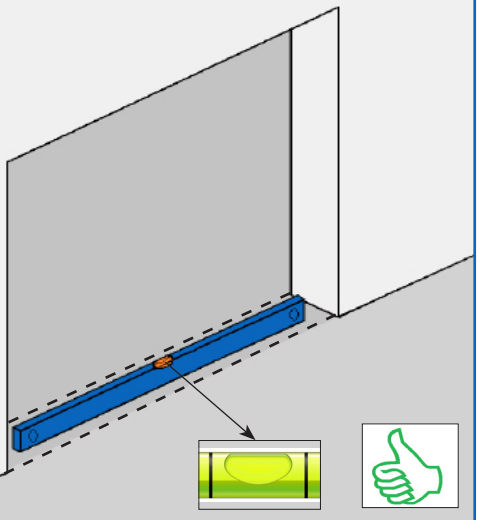

OPTION „S”

1

2

6,3x25

3

4

5